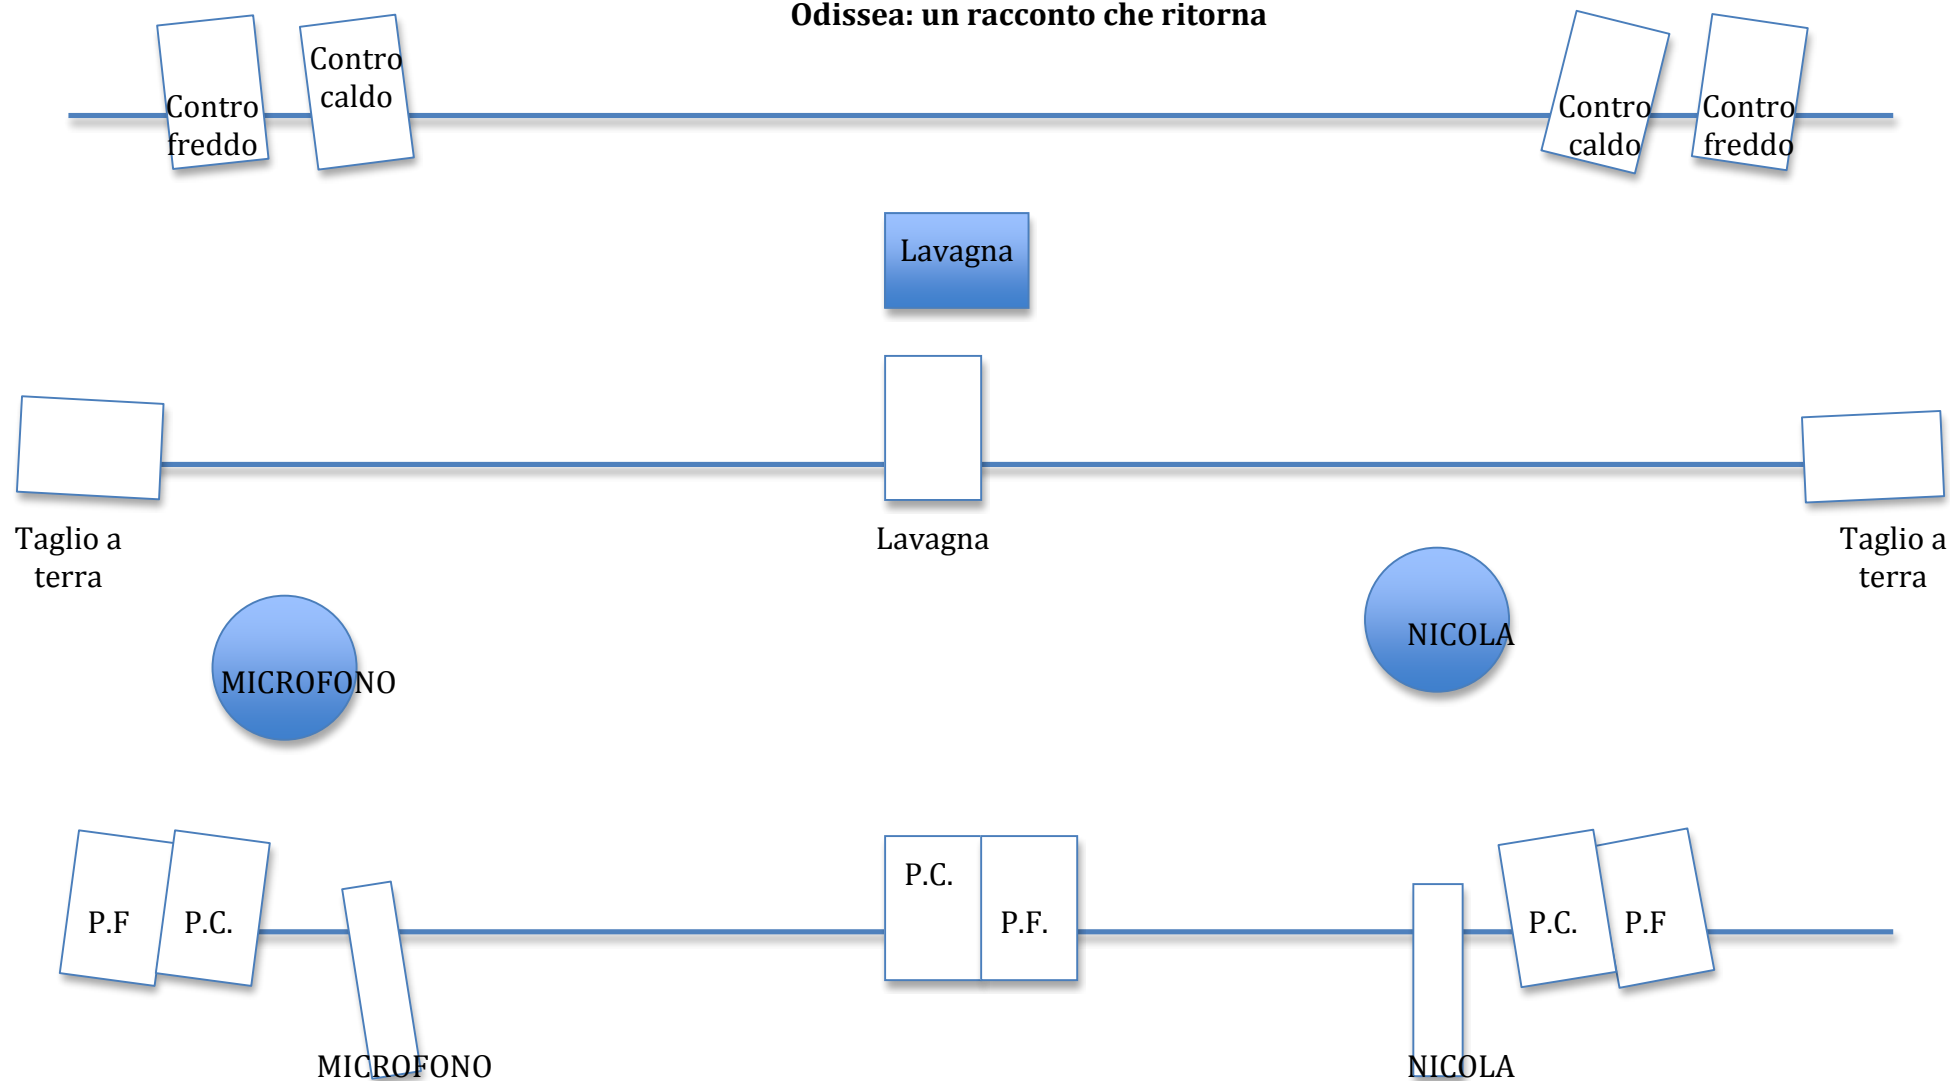

Teatro Pan

Odissea: un racconto che ritorna

Scheda per teatri o spazi superiori ai 100 posti

2 microfoni gelato con asta (amplificazione)

12 fari 1kw (minimo 8 fari) + dimmer 12 canali dmx (la centralina la portiamo noi)

P.F. = piazzato freddo P.C.= piazzato caldo

Contatto tecnico

Cinzia Morandi 004179 345 67 50

cinzia@teatro-pan.ch

Montaggio 4 ore se lo spazio non è allestito se no 1 ora